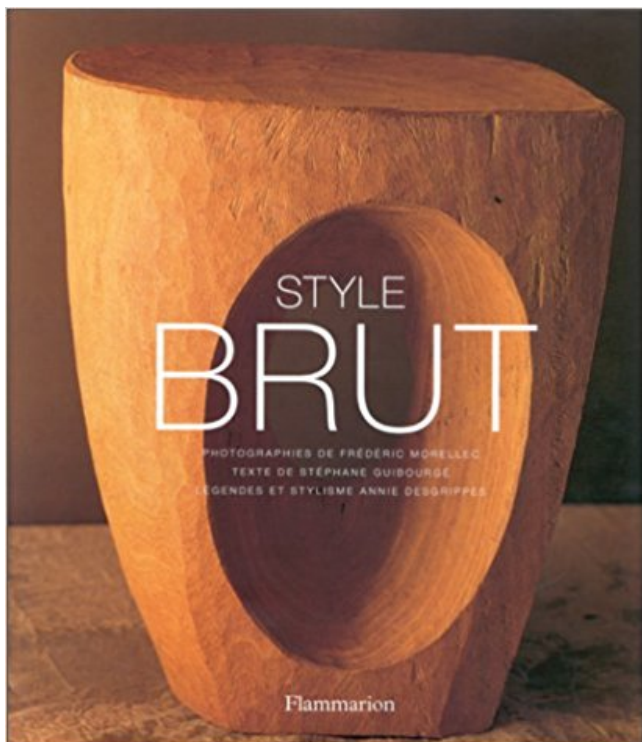

Style brut PDF - Télécharger, Lire

TÉLÉCHARGER

LIRE

ENGLISH VERSION

DOWNLOAD

READ

Description