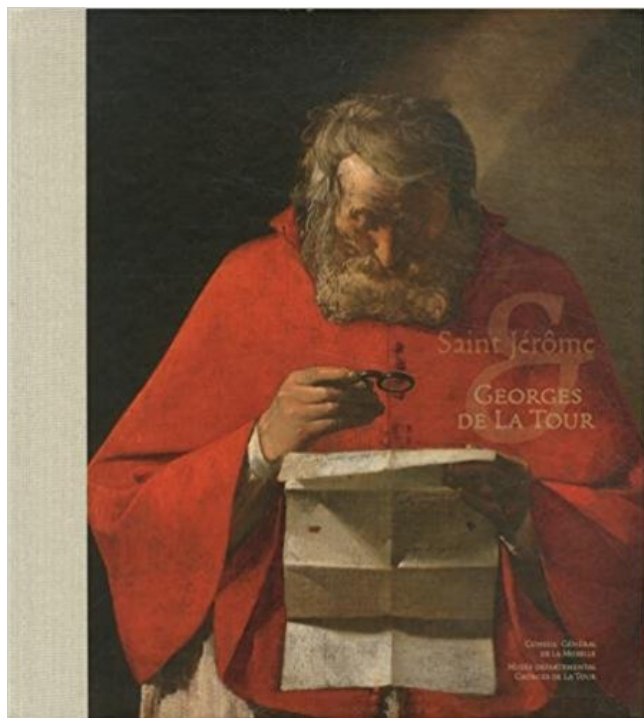

Saint Jérôme et Georges de la tour PDF - Télécharger, Lire

TÉLÉCHARGER

LIRE

ENGLISH VERSION

DOWNLOAD

READ

Description

Peu de maîtres anciens jouissent en France d'une popularité comparable à celle de Georges de La Tour. Redécouvert en 1915 après avoir sombré dans le plus profond oubli, le peintre est devenu en quelques décennies l'égal d'un Claude Lorrain, d'un Nicolas Poussin, voire d'un Vermeer ou d'un Rembrandt. Emouvant et étrange mélange de réalisme et de spiritualité, son oeuvre nous est parvenu de façon fragmentaire, on le sait, mais un sujet semble avoir retenu son attention toute sa carrière durant, un sujet de prédilection dont il a multiplié les versions de ses débuts jusqu'à la fin de sa vie : saint Jérôme. Présentée en 2013 au Musée départemental Georges de La Tour à l'occasion du dixième anniversaire de son ouverture au public, l'exposition réunit autour du Saint Jérôme du Prado, le dernier chef-d'oeuvre redécouvert du maître lorrain, toutes les compositions de La Tour aujourd'hui connues sur ce thème. La confrontation inédite de ces toiles provenant de collections publiques et privées un ensemble constitué d'originaux, d'oeuvres d'atelier, de copies anciennes et même de quelques tableaux ayant autrefois été considérés comme de La Tour entend témoigner de la puissance plastique et de l'originalité iconographique caractérisant des interprétations picturales profondément marquantes, conçues par un artiste qui non seulement garde avec le temps sa part de mystère mais encore, depuis bientôt un siècle, sans cesse se donne et se reprend.