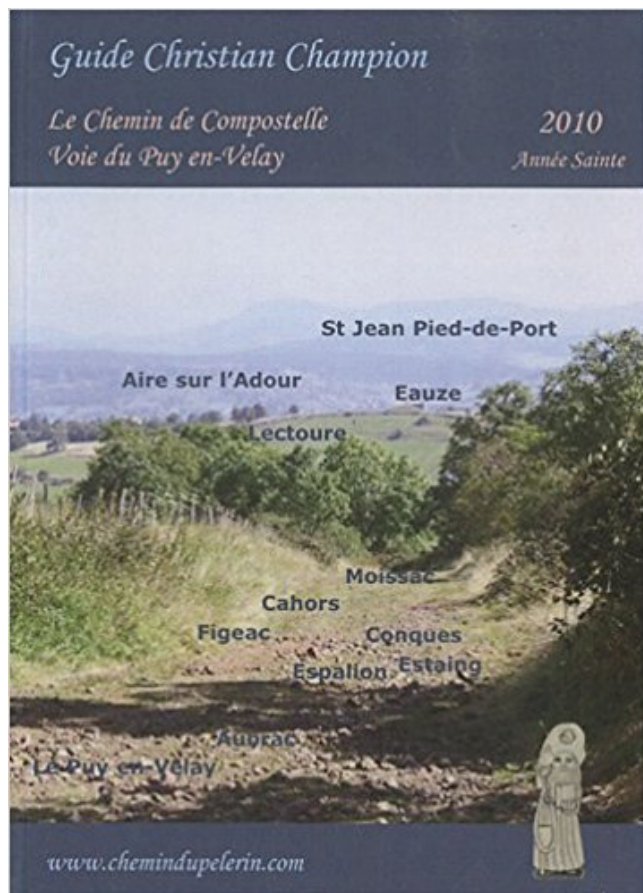

Le chemin du Puy-en-Velay : Informations pratiques pour le Pèlerin de St Jacques de Compostelle (Santiago de Compostela) PDF - Télécharger, Lire

TÉLÉCHARGER

LIRE

ENGLISH VERSION

DOWNLOAD

READ

Description

Pour Vous, au seuil de votre départ vers Compostelle... Un guide pratique pour préparer, organiser et vivre votre chemin remis à jour chaque année, sur le Chemin, par son auteur sur 41 plans, les services existants, profil du parcours et kilométrage, une pensée, au jour le jour... L'essentiel pour résoudre vos besoins au quotidien : gîtes, chambres d'hôtes, hôtels, restaurants, commerces de bouche... Offices de tourisme, poste, pharmacies, services de transport... Accueils chrétiens, lieux et horaires de culte... Laissez le Chemin vous transformer en pèlerin... Bon voyage !

Le chemin de Saint-Jacques de Compostelle du Puy en Velay à Fisterra (2008 . Pour un premier aperçu de mon Chemin, pour quelques impressions, photos ou sons, .. 54, 22/10, 58, Santiago de Compostela, 21, 1551, 88 . J voudrais faire le pèlerinage en 2 ou 3 fois en partant de Vezelay ma .. RE : Infos pratiques

19 août 2016 . Après les 1.522 km parcourus entre Le Puy-en-Velay et Santiago de Compostella, Serge Dubois est reparti pour un nouveau défi . gagné le surnom de « pèlerin fou » après son défi sur le Saint-Jacques), . Le Puy-en-Velay · Vie pratique - Consommation . Renseignez vos informations et le destinataire.

Pèlerinage(s)... . Il devient alors le plus ancien « chemin de Saint-Jacques » ouvert en France. . Suisse auraient emprunté pour se rendre vers le grand sanctuaire marial du Puy. . Le Puy-en-Velay, Santiago, 1567,8 km, 65 jours de marche . Guide d'informations pratiques du Chemin de Saint-Jacques de Compostelle.